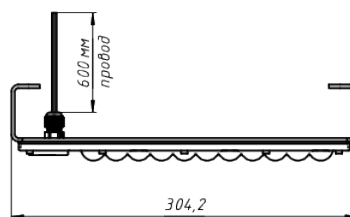

NOVALIGHT VEGA-7-P

Модель / Артикул	NOVALIGHT VEGA-7-P
Световой поток*, Лм	3840
Угол излучения	Опал
Энергопотребление, Вт	24
Цветовая температура**, К	5000K
Индекс цветопередачи***	Ra 70
Кэффициент мощности	0.95
Номинальное напряжение питания****, В	AC230
Влаго и пылезащита	IP65
Вид климатического исполнения	УХЛ1
Класс защиты от поражения эл. током	I
Диапазон рабочих температур	-60°C ... +60°C
Тип крепления	Потолочное
Габаритные размеры светильника*****, мм	324 x 60.3 x 121
Гарантийный срок	5 лет